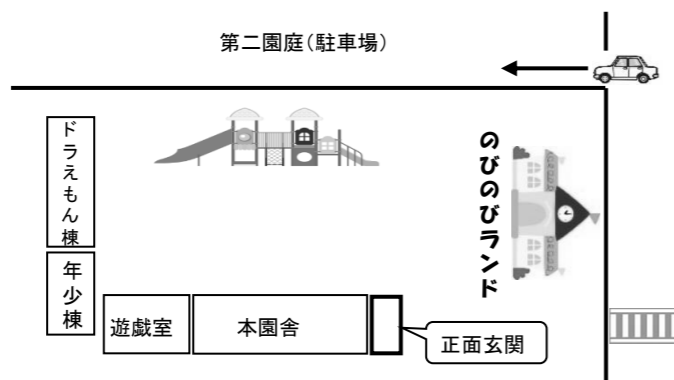

2.3歳児混合クラス (対象年齢)	活動時間	曜日	クラス	時間	定員
2歳児 (R4.4.2~R5.4.1生)	75分	火	いちご組	10:15~11:30	各12名
3歳児 (R3.4.2~R4.4.1生)		木	ばなな組		

※1学期~2学期前半までは、親子活動として取り組みます。
2学期後半以降は、母子分離をし、子ども達と保育者で活動します。

- *対象は、未就園児に限ります。
- *年間32回のカリキュラムによる保育です。
- *保育は保育士(有資格者)2名で行います。
- *厚木田園幼稚園への入園を希望される方の入園願書は、**無料で予め確保されます。**
- *会員の方の特典で、**キッズワールド入会時にかかる、年間登録料1500円も無料**になります!

お問い合わせ

TEL 046-223-7543

厚木田園幼稚園

厚木市三田1303

費用項目	金額
入会金(入会時)	5,000円
教材費(年間)	8,000円
内訳	*カラー帽子・名札 *誕生会のプレゼント *誕生会、行事等のおやつ *修了記念品 など
※途中退会の場合返金はできません。	
月会費(5月分より)	5,500円

のびのびランドって・・・?

「お友達が欲しい・・・」
~社会性が芽生えてくる時期~
「あれもやりたい、これも・・・」
~好奇心旺盛になるこの時期~